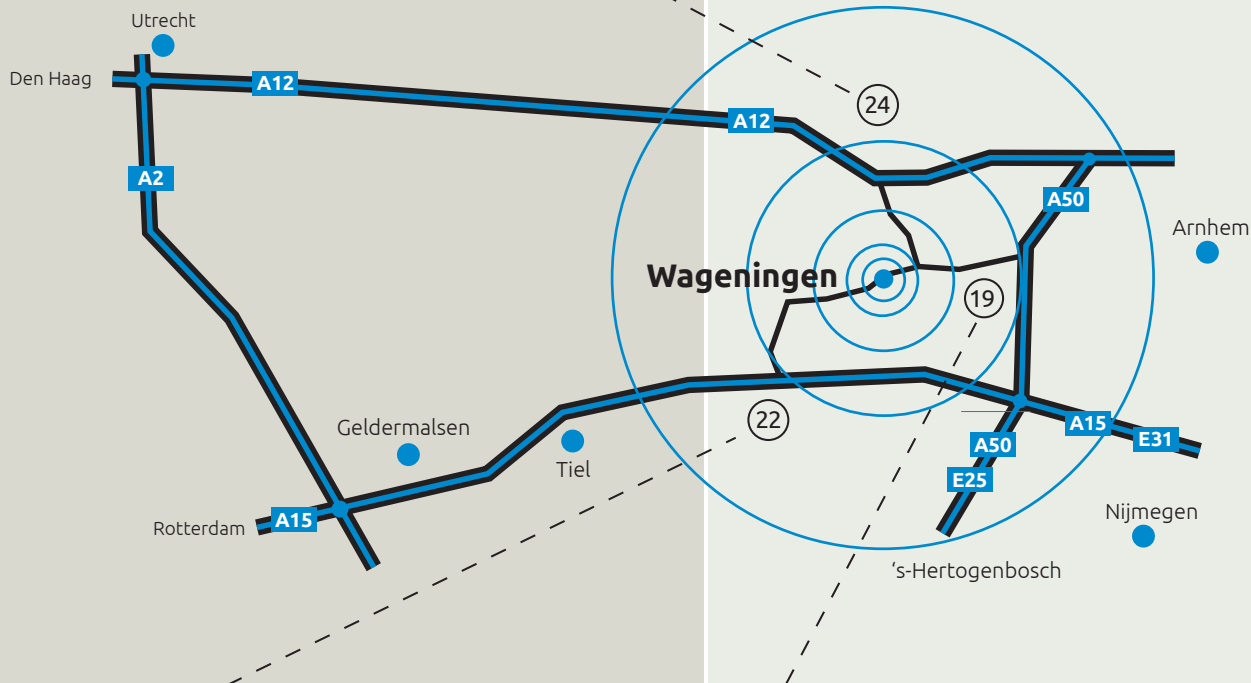

Routebeschrijving Royal Lactalis Leerdammer Wageningen

Via A12 (Utrecht)

Richting Arnhem, afslag Ede-Wageningen, borden Rhenen volgen, na rotonde (Lawickse Allee) 1e weg linksaf (Gamma, Kwikfit), 1e weg rechts (ingang Nudepark), 1e weg links, rechtdoor aan het einde met de bocht mee naar rechts, rechtdoor, aan het einde ligt het bedrijfsterrein (niet meer met bocht mee naar rechts).

Via A2-A15 (Utrecht-Tiel)

Richting Geldermalsen, bij knooppunt Deil richting Nijmegen (A15), afslag Rhenen, richting Wageningen (over Grebbeberg, Ouwehand Dierenpark) op Lawickse Allee rechtsaf (Gamma, Kwikfit), 1e weg rechts (ingang Nudepark), 1e weg links, rechtdoor aan het einde met de bocht mee naar rechts, rechtdoor, aan het einde ligt het bedrijfsterrein (niet meer met bocht mee naar rechts).

Via A50 (Arnhem-Nijmegen)

Vanaf richting Arnhem-Nijmegen afslag Renkum, richting Wageningen, door centrum richting Rhenen (N255 - Lawickse Allee), na rotonde 1e weg links (Gamma, Kwikfit), 1e weg rechts, 1e weg links, rechtdoor aan het einde met de bocht mee naar rechts, rechtdoor, aan het einde ligt het bedrijfsterrein (niet meer met bocht mee naar rechts).