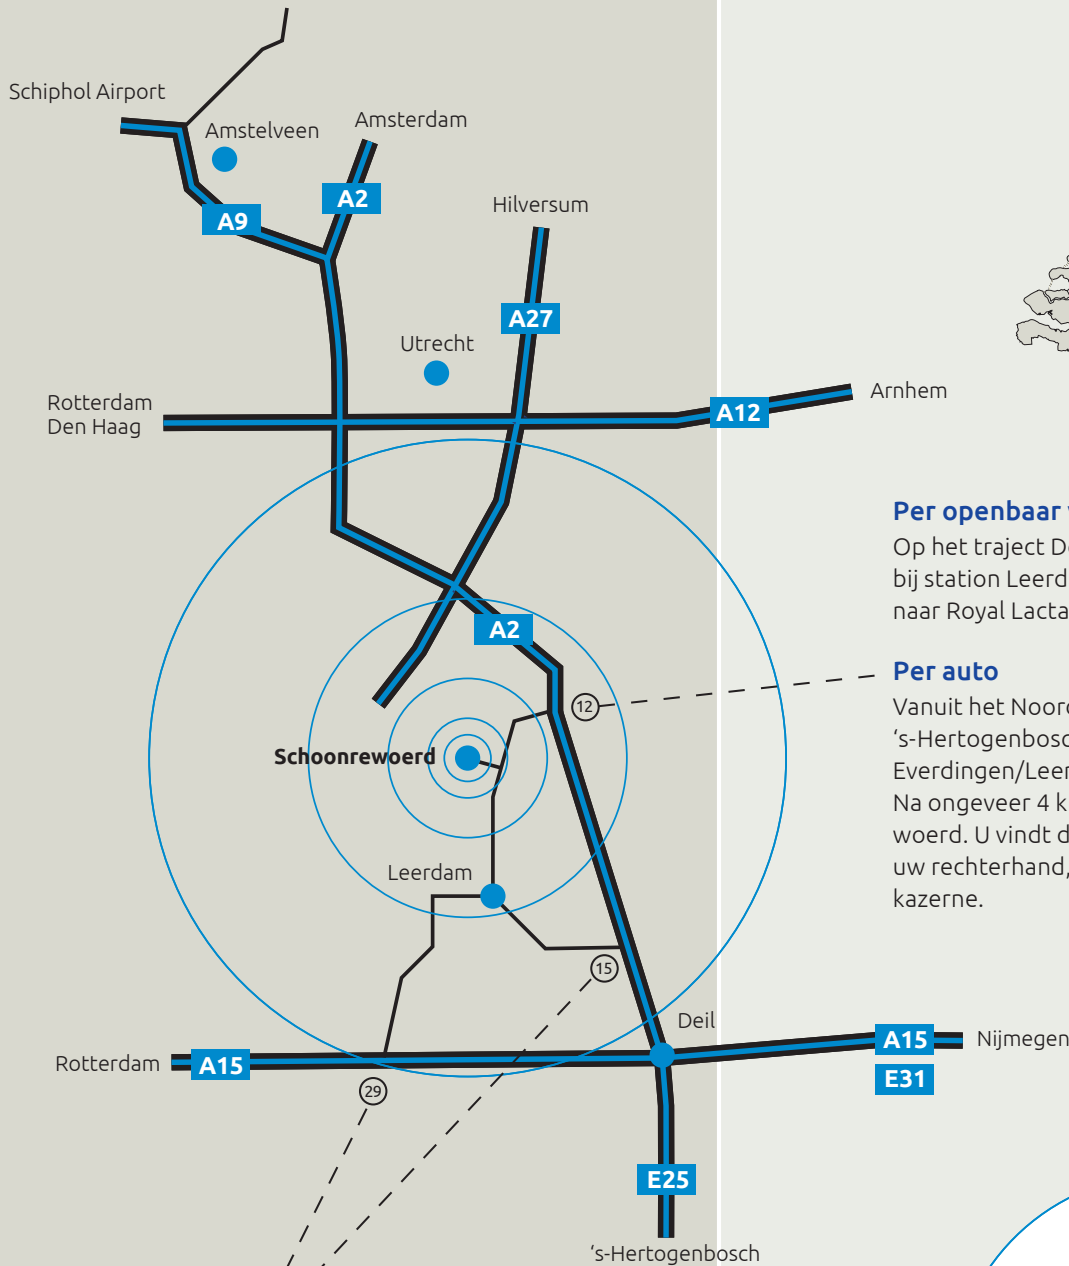

Routebeschrijving Royal Lactalis Leerdammer Schoonrewoerd

Per openbaar vervoer

Op het traject Dordrecht - Geldermalsen stapt u uit bij station Leerdam. Vervolgens neemt u een taxi naar Royal Lactalis Leerdammer in Schoonrewoerd.

Per auto

Vanuit het Noorden volgt u de A2 richting 's-Hertogenbosch/Maastricht. U neemt afslag 12 Everdingen/Leerdam en volgt de richting Leerdam. Na ongeveer 4 km slaat u linksaf richting Schoonrewoerd. U vindt de Royal Lactalis Leerdammer aan uw rechterhand, eerste inrit bij de brandweerkazerne.

Per auto

Vanuit het zuiden komende vanaf ofwel de A15 (afslag 29 Leerdam/Vuren) ofwel de A2 (afslag 15 Leerdam/Geldermalsen), volgt u achtereenvolgens de borden Leerdam en Schoonrewoerd. In Schoonrewoerd vindt u Royal Lactalis Leerdammer na 1 km aan uw linkerhand, inrit bij de brandweerkazerne.

Royal Lactalis Leerdammer Schoonrewoerd

Steenovenweg 4
4145 KK Schoonrewoerd
Telefoon : +31(0)345 648 390

Navigatie
Dorpsstraat 73
4145 KB Schoonrewoerd