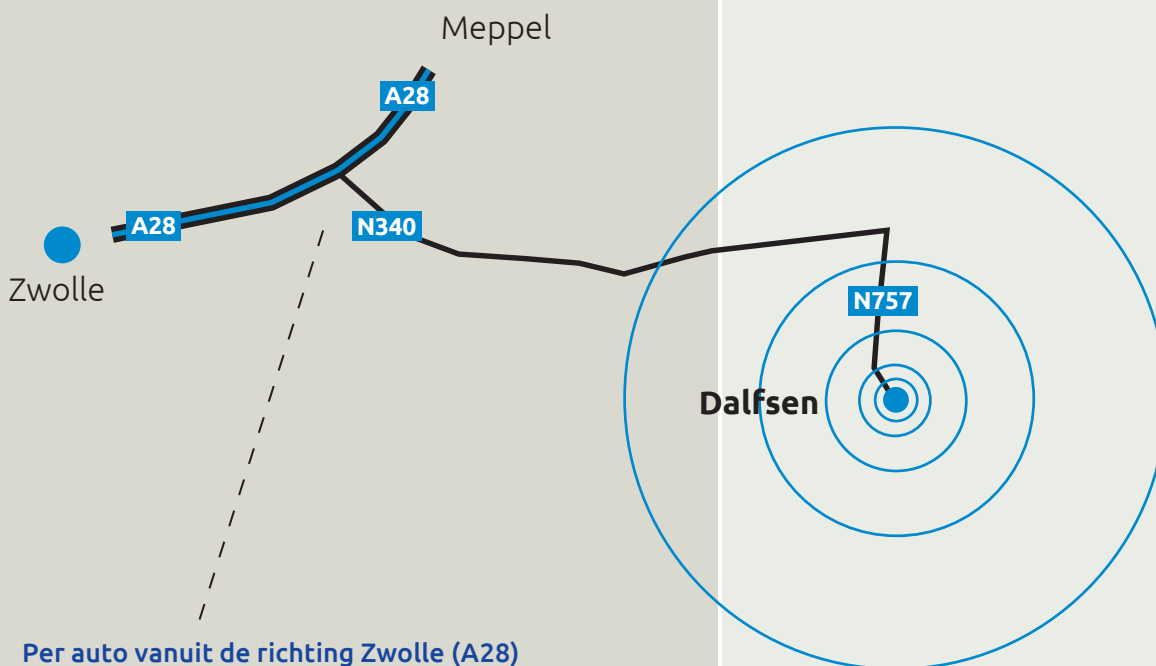

Routebeschrijving Royal Lactalis Leerdammer Dalfsen

Per openbaar vervoer vanuit Zwolle

- stoptrein Zwolle - Emmen
- uitstappen op station Dalfsen
- u loopt het station uit richting centrum Dalfsen
- direct na de brug gaat u rechtsaf, u loopt op de Rondweg
- weg volgen tot Rondweg 9

Per auto vanuit de richting Zwolle (A28)

- afslag Hardenberg, Ommen, Dalfsen (N340)
- afslag Dalfsen
- u rijdt op de Koesteeg, deze gaat over in de Rondweg
- tegenover het benzinstation is de ingang van de Productielocatie Dalfsen